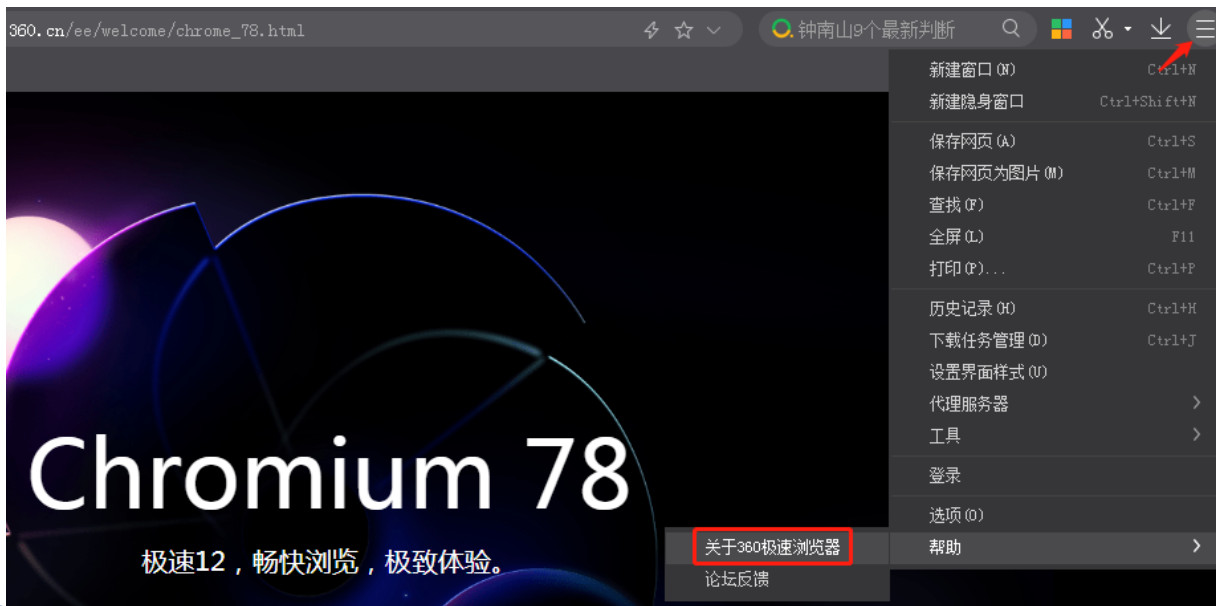

可能无法容纳某些项。

高级设置

1.2 考试设备与环境准备-浏览器

- 浏览器：谷歌chrome浏览器最新版（推荐） <https://www.google.cn/chrome/>

如果已安装的chrome版本较旧，建议卸载后重新下载安装

1.2 考试设备与环境准备-浏览器

- 浏览器：360**极速**浏览器最新版 <https://browser.360.cn/ee/>

360极速不是360**安全**浏览器，可按下面方法进行确定