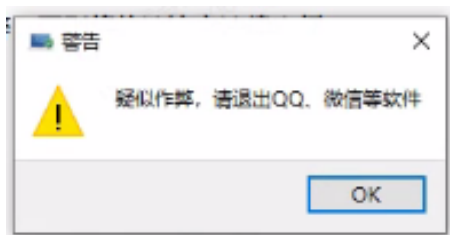

2.7 答题-基本要求

- 不要离开答题界面

超过考试规定的5次将被记录为违纪。

- 请在登录前务必关闭与考试浏览器、客户端之外的其他应用程序和杀毒软件等，避免警告弹出，影响考试