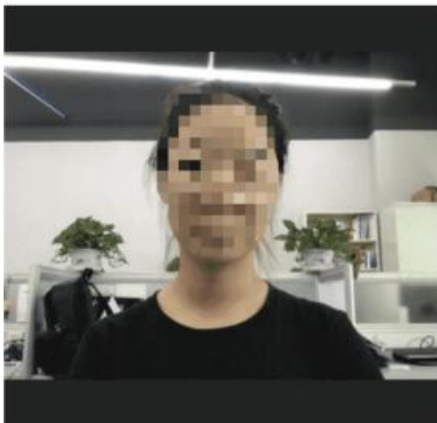

监控说明

- 一. 考试过程将全程被监控，请确保周围环境安静，并且网络稳定。若监控发生中断，请及时回到监控界面。
- 二. 平台保证所有监控所获信息，仅提供给考试主办方，不向任何第三方透露。

2.3 第二视角监控

➤ 确认手机端监控已开启，点击下一步

手机监控

① 在考试期间建议将手机调至飞行模式并连接wifi，以免电话、微信等影响考试记录。手机准备就绪后，请扫描下方二维码，并保持手机为当前页面不要关闭，同时将手机放置于座位侧后方，使考生与作答屏幕均能被手机拍摄。

微信扫一扫，开启手机监控

请参照上方图示，调整手机监控位置 ?

监控已开启，下一步

2.3 第二视角监控

➤ 将手机放置于指定位置

1) 放置在考生的侧后方45度左右，与考生保持1.5-2米的距离，支架高度建议在1.2至1.5的高度，如下图所示：

2) 手机屏幕对着考生与考生作答屏幕，如下图所示：

3) 将手机监控固定后拍摄出的效果如下图所示即可：

2.3 第二视角监控

➤ 确认电脑端、手机端监控画面正常显示

第一视角：电脑摄像头

第二视角：手机摄像头

2.4 信息确认

➤ 考生信息确认

正确-进入下一页

错误-联系客服电话