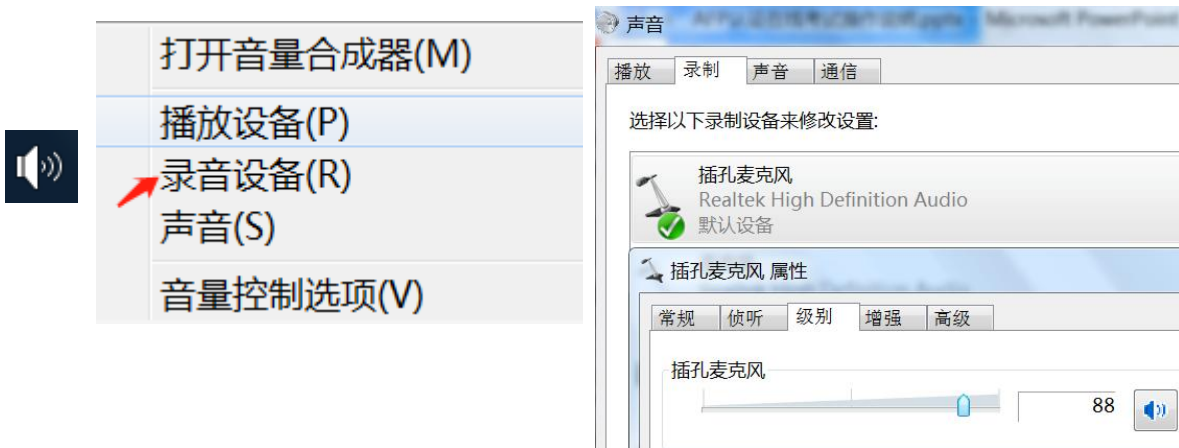

1.4 考试设备与环境准备-辅助电脑设备

- 摄像头、麦克风、扬声器/音箱能够**正常使用并打开**

可以通过与他人视频聊天的方式（如QQ）测试以上设备是否准备好
麦克风的调试，可以通过右键电脑右下角的小喇叭标识进行设置