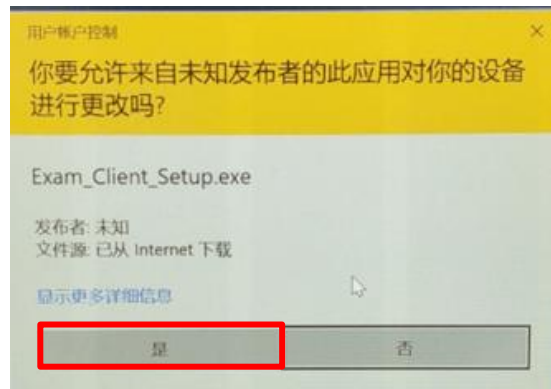

- **登录**：牢记并保存准考证号和考试答题网址
- **考试专用客户端**：下载、安装并启动考试专用客户端
- **人脸识别**：有拍照要求
- **第二视角监控（手机）**：手机微信扫描二维码，确认开启监控
- **签署考生诚信承诺书**：必须签署否则不能考试
- **答题**：熟悉页面功能和整个考试流程
- **交卷**：确认答完所有题目

2.1 登录-模拟测试网址

- 模拟测试网址：<http://onlinetest.fpsbchina.cn>

参加5月29日考试的考生，考试测试时间为5月24日10:00-5月29日24:00

The image shows a login interface for the CPB test project. It features a blue background with a white central box. At the top of the white box, the text 'CPB测试项目' is displayed. Below this, there is a text input field with the placeholder text '请输入准考证号'. Underneath the input field is a blue button with the text '登录'.

2.1 登录-正式考试网址

- 正式考试网址：<http://cpb.fpsbchina.cn>

登录时间：**考前30分钟**-考试结束，迟到30分钟以上不能登录

- 准考证号要牢记：考试报名系统获取 <https://cfp.fpsbchina.cn>

输入准考证号错误时：点击“确定”，重新输入正确的准考证号登录

2.1 登录-下载并安装启动考试专用客户端

- 在您当前打开的考试页面上，点击页面中的【打开考试软件】

2.1 登录-下载并安装启动考试专用客户端

- 下载安装客户端软件。如果您的电脑未安装客户端软件，请点击页面中蓝色的【考试客户端软件】进行客户端软件下载
- 双击您下载的安装文件，页面中如果出现右图，点击页面中的【是】按钮

2.1 登录-下载并安装启动考试专用客户端

- 点击【安装】按钮，进入系统自动安装过程；安装完成后，安装页面自动消失

此图标即表示您已成功安装

2.1 登录-下载并安装启动考试专用客户端