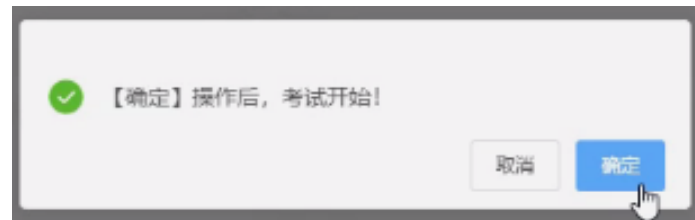

2.5 签署考生诚信承诺书

➤ 必须接受诚信承诺书的内容

否则无法考试，且不退考试费

九、考生有以上违纪、作弊行为的，考试主办方
弊行为的处理。

☐ 已认真阅读完协议并接受

00 : 00 : 08

☒ 已认真阅读完协议并接受

进入考试

当考试未开始时，显示倒计时；考试开始后，显示协议阅读时间倒计时。