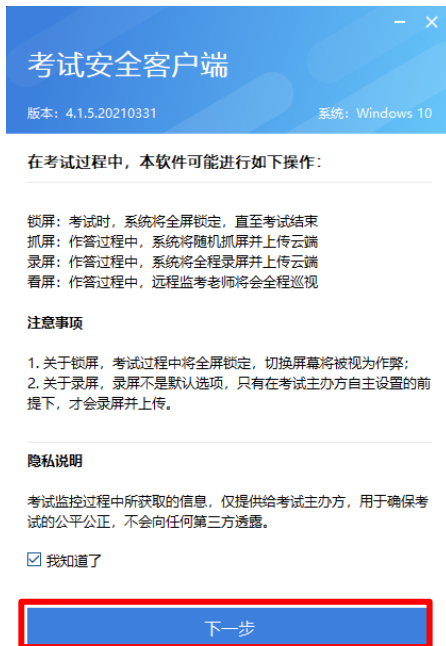

➤安装成功后，刷新当前页面，点击【打开考试软件】，当前浏览器将自动弹出对话框，点击浏览器对话框中的【打开 考试安全客户端，增加考试安全性】即会自动启动考试客户端

2.1 登录-考试安全客户端进行系统环境检测

➤如环境检测未通过，请按照提示将外接设备移除、关闭与考试无关的软件后，点击【重新检测】按钮；检测通过后，点击下一步

2.1 登录-客户端说明与隐私说明确认

- 查看客户端考试须知，确认勾选【我知道了】，点击下一步