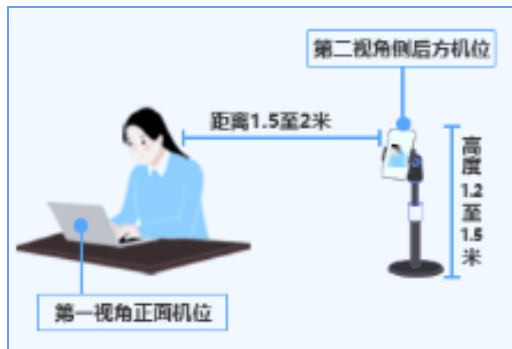

监控说明

- 一. 考试过程将全程被监控，请确保周围环境安静，并且网络稳定。若监控发生中断，请及时回到监控界面。
- 二. 平台保证所有监控所获信息，仅提供给考试主办方，不向任何第三方透露。

2.3 第二视角监控

➤ 确认手机端监控已开启，点击下一步

手机监控

① 在考试期间建议将手机调至飞行模式并连接wifi，以免电话、微信等影响考试记录。手机准备就绪后，请扫描下方二维码，并保持手机为当前页面不要关闭，同时将手机放置于座位侧后方，使考生与作答屏幕均能被手机拍摄。

微信扫一扫，开启手机监控

请参照上方图示，调整手机监控位置 ?

监控已开启，下一步

2.3 第二视角监控

➤ 将手机放置于指定位置

1) 放置在考生的侧后方45度左右，与考生保持1.5-2米的距离，支架高度建议在1.2至1.5的高度，如下图所示：

2) 手机屏幕对着考生与考生作答屏幕，如下图所示：

3) 将手机监控固定后拍摄出的效果如下图所示即可：

2.3 第二视角监控

➤ 确认电脑端、手机端监控画面正常显示

第一视角：电脑摄像头

第二视角：手机摄像头

2.4 信息确认

➤ 考生信息确认

正确-进入下一页

错误-联系客服电话