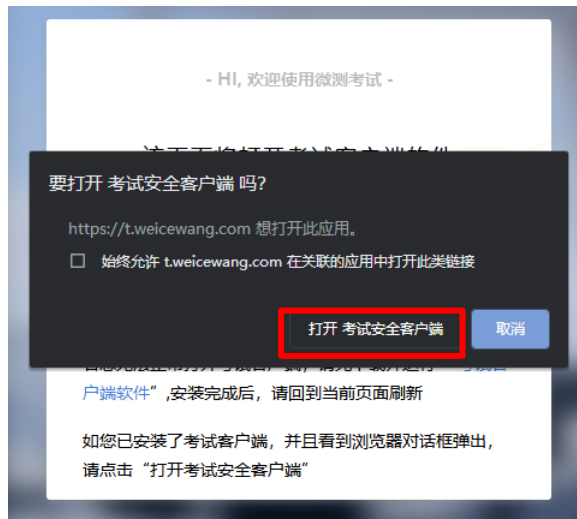

2.1 登录-正式考试网址

- 正式考试网址：<http://cpb.fpsbchina.cn>

登录时间：**考前30分钟**-考试结束，迟到30分钟以上不能登录

- 准考证号要牢记：考试报名系统获取 <https://cfp.fpsbchina.cn>

输入准考证号错误时：点击“确定”，重新输入正确的准考证号登录

2.1 登录-下载并安装启动考试专用客户端

- 在您当前打开的考试页面上，点击页面中的【打开考试软件】

2.1 登录-下载并安装启动考试专用客户端

- 下载安装客户端软件。如果您的电脑未安装客户端软件，请点击页面中蓝色的【考试客户端软件】进行客户端软件下载
- 双击您下载的安装文件，页面中如果出现右图，点击页面中的【是】按钮

2.1 登录-下载并安装启动考试专用客户端

- 点击【安装】按钮，进入系统自动安装过程；安装完成后，安装页面自动消失

此图标即表示您已成功安装

2.1 登录-下载并安装启动考试专用客户端

➤安装成功后，刷新当前页面，点击【打开考试软件】，当前浏览器将自动弹出对话框，点击浏览器对话框中的【打开 考试安全客户端，增加考试安全性】即会自动启动考试客户端

2.1 登录-考试安全客户端进行系统环境检测

➤如环境检测未通过，请按照提示将外接设备移除、关闭与考试无关的软件后，点击【重新检测】按钮；检测通过后，点击下一步

2.1 登录-客户端说明与隐私说明确认

- 查看客户端考试须知，确认勾选【我知道了】，点击下一步