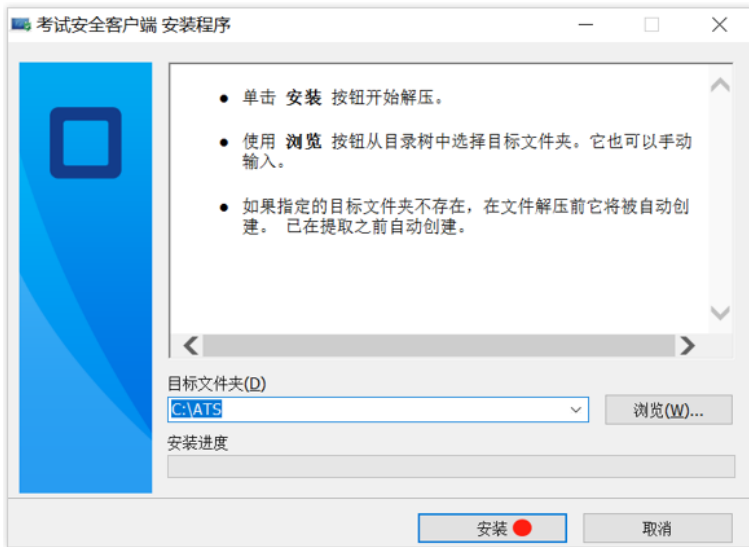

2.1 登录-下载并安装启动考试专用客户端

- 点击【安装】按钮，进入系统自动安装过程；安装完成后，安装页面自动消失

此图标即表示您已成功安装