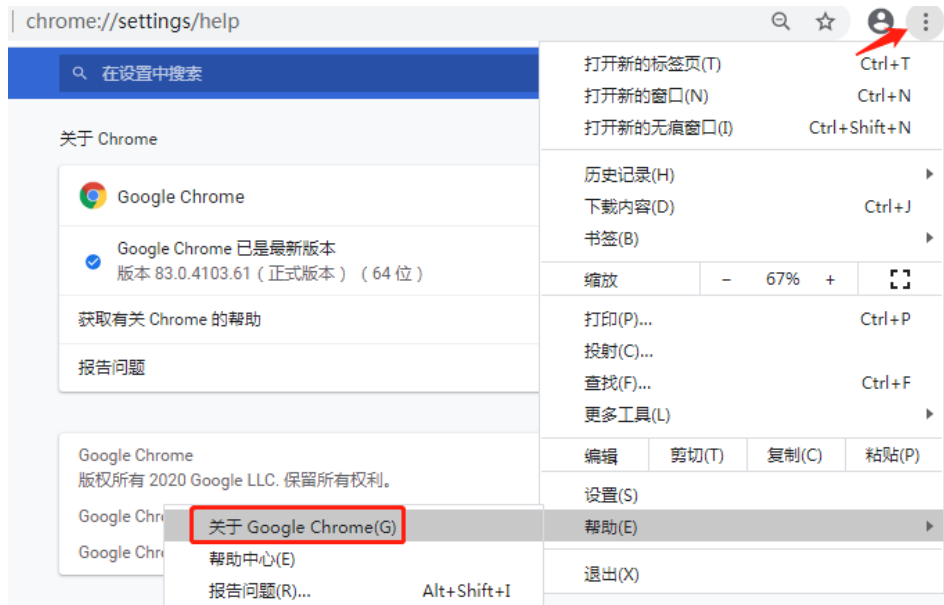

1.1 考试设备与环境准备-电脑

- ▶ 台式机或笔记本电脑：支持windows和苹果Mac OS系统

屏幕分辨率：台式机1440*900及笔记本电脑1366*768及以上

更改显示器的外观

显示器(S):

分辨率(R):

⚠ 如果您的分

方向(O):

可能无法容纳某些项。

高级设置

1.2 考试设备与环境准备-浏览器

- 浏览器：谷歌chrome浏览器最新版（推荐） <https://www.google.cn/chrome/>

如果已安装的chrome版本较旧，建议卸载后重新下载安装

1.2 考试设备与环境准备-浏览器

- 浏览器：360**极速**浏览器最新版 <https://browser.360.cn/ee/>

360极速不是360**安全**浏览器，可按下面方法进行确定