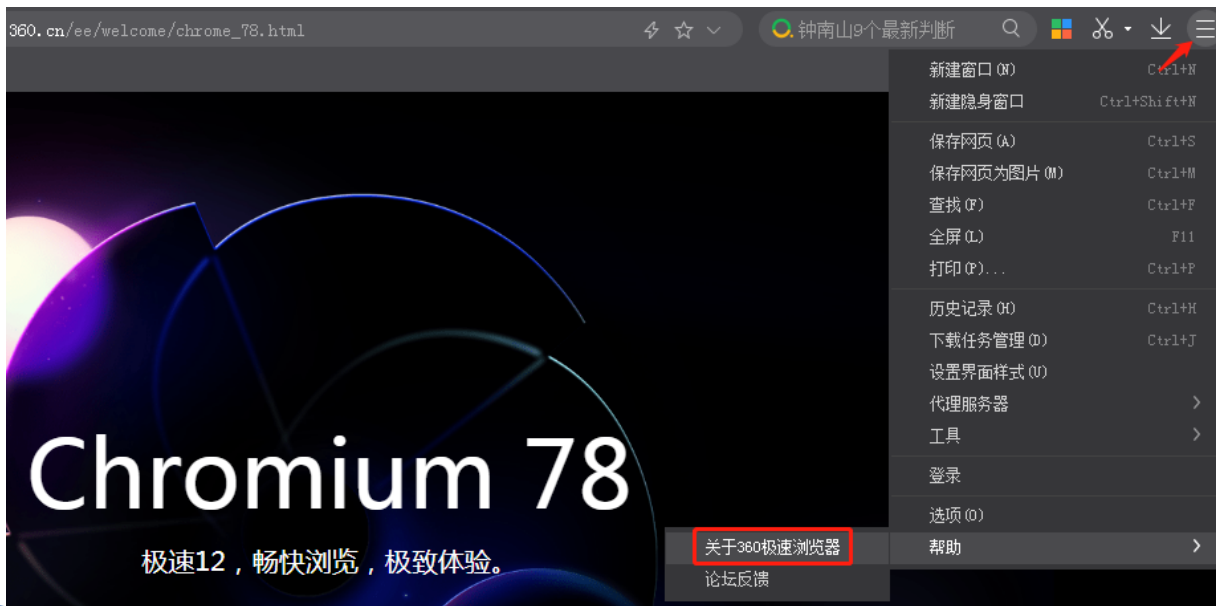

1.2 考试设备与环境准备-浏览器

1. 浏览器：360**极速**浏览器最新版 <https://browser.360.cn/ee/>

360极速不是360**安全**浏览器，可按下面方法进行确定