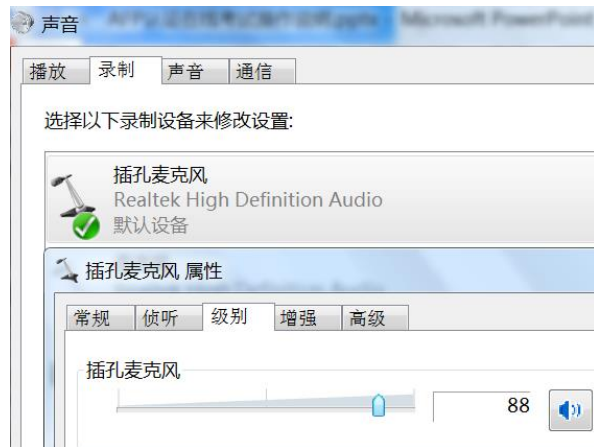

## 1.4 考试设备与环境准备-辅助电脑设备

- 摄像头、麦克风、扬声器/音箱能够正常使用并打开  
用于全程监控和**考试中抽查**

谷歌浏览器打开摄像头麦克风的设置方法：

<https://zhaopincdn.weicewang.com/download/chromeset.pdf>

360极速浏览器允许使用摄像头和麦克风的办法：

<https://zhaopincdn.weicewang.com/download/360set.pdf>

## 1.4 考试设备与环境准备-辅助电脑设备

- ▶ 摄像头、麦克风、扬声器/音箱能够**正常使用并打开**

可以通过与他人视频聊天的方式（如QQ）测试以上设备是否准备好  
麦克风的调试，可以通过右键电脑右下角的小喇叭标识进行设置