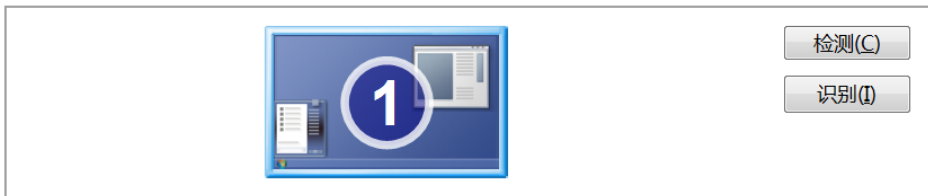

1.1 考试设备与环境准备-电脑

- 台式机或笔记本电脑：支持windows和苹果Mac OS系统

屏幕分辨率：台式机1440*900及笔记本电脑1366*768及以上

更改显示器的外观