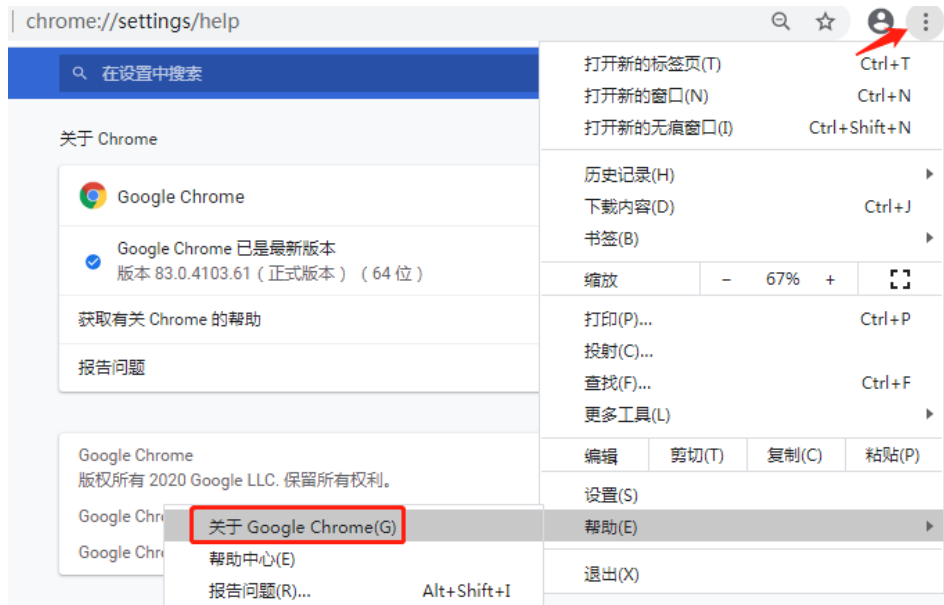

1.2 考试设备与环境准备-浏览器

1. 浏览器：谷歌chrome浏览器最新版（推荐） <https://www.google.cn/chrome/>

如果已安装的chrome版本较旧，建议卸载后重新下载安装