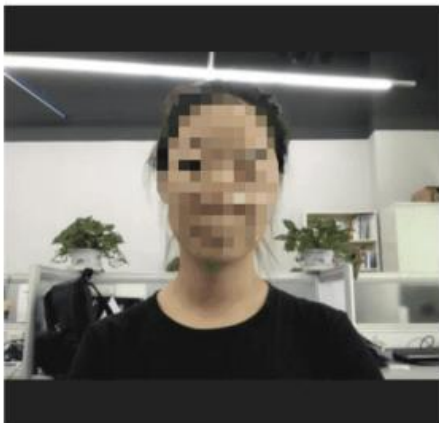

## 2.3 第二视角监控

➤使用手机微信“扫一扫”开启手机端的监控

手机监控

手机置于提示位置，可看清考生全景和桌面全景

提示：  
1.使用微信扫一扫，扫码开启监控；  
2.手机摄像头位置：侧后方30度角，高度1-2米 可看清考生全景和桌面全景

扫描二维码，并确认开启监控

在线视频监控

#### 监控说明

- 一. 考试过程将全程被监控，请确保周围环境安静，并且网络稳定。若监控发生中断，请及时回到监控界面。
- 二. 平台保证所有监控所获信息，仅提供给考试主办方，不向任何第三方透露。

➤确认手机端监控已开启，并将手机放置于指定位置，点击下一步

手机监控

提示：

1.使用微信扫一扫，扫码开启监控；

**2.手机摄像头位置：侧后方30角度，高度1-2米 可看清考生全景和桌面全景**

监控已开启，下一步

➤确认电脑端、手机端监控画面正常显示

第一视角：电脑摄像头

第二视角：手机摄像头